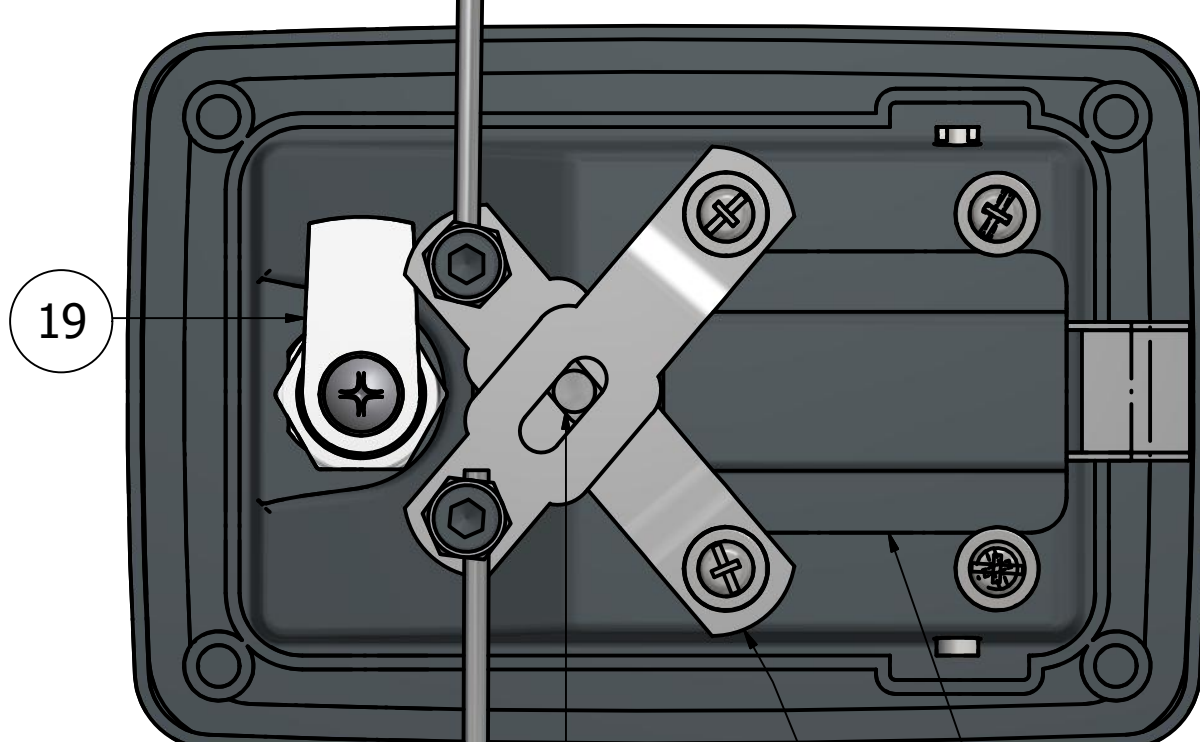

# 216 101 CERRADURA DE PESTILLO EN EXTREMO CON LLAVE

Varilla de  $\varnothing 3,5 \times 610\text{mm}$ .

Detalle A

RW.  $\varnothing 3/16" \times 1/2"$

## Nota:

\*"e" varia de acuerdo donde se instale el producto.

\*Consultar por otro largo de varrilla

ITEM	PART NUMBER	COLOR	MATERIAL
1	CAJA DE CERRADURA	NEGRO	METAL
2	MANIJA DE CERRADURA	NEGRO	METAL
3	EJE DE GIRO MANIJA	GLB	METAL
4	JUNTA PERIMETRAL	NEGRO	PEBD-ELVAX
5	PESTILLO DE CHAPA	GLB	METAL
6	TUERCA DE FIJACION	GLB	METAL
7	TORNILLO- RW. 3/16"x 1/2"	GLB	METAL
8	ARANDELA 3/16"	GLB	METAL
9	TORNILLO "alen"- RW. 1/4"x 3/4"	NEGRO	METAL
10	BRAZO TIJERA	GLB	METAL
11	OMEGA GUIA DE CERR.	NEGRO	METAL
12	EJE DESPLASAMIENTO TIJERA	GLB	METAL
13	VARILLA DE MOVIMIENTO	GLB	METAL
14	MORDAZA DE REG. DE VARILLA	GLB	METAL
15	PLACA APOYO	GLB	METAL
16	OMEGA GUIA DE PESTILLO	GLB	METAL
17	PESTILLO DE TRABA CORTO	GLB	METAL
18	TAMBOR DE CERR.- con llave -	CROMO	METAL
19	LEVA DE TRABA	GLB	METAL