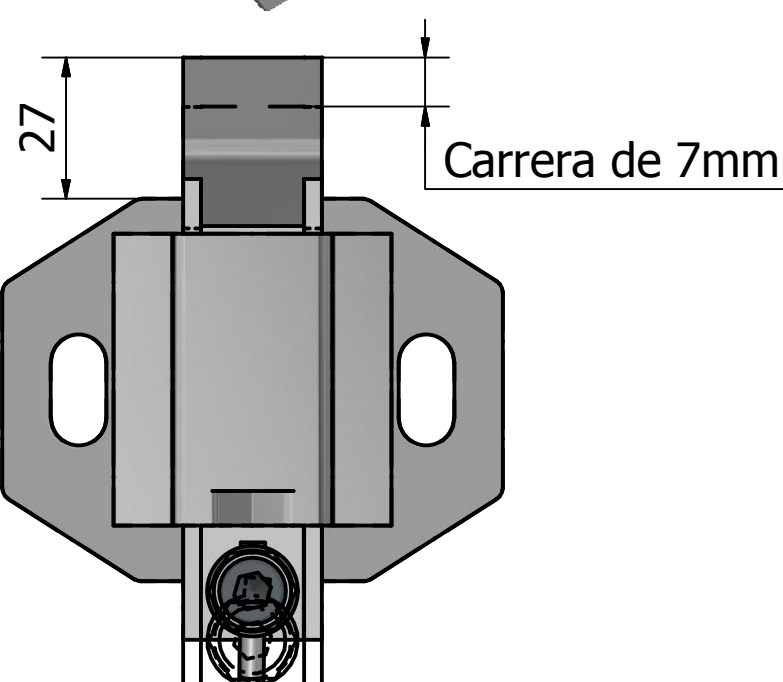

# 216 101 CERRADURA DE PESTILLO EN EXTREMO CON LLAVE

Varilla de  $\varnothing 3,5 \times 610\text{mm}$ .

Detalle A

RW.  $\varnothing 3/16" \times 1/2"$

## Nota:

\*"e" varia de acuerdo donde se instale el producto.

\*Consultar por otro largo de varrilla

ITEM	PART NUMBER	COLOR	MATERIAL
1	CAJA DE CERRADURA	NEGRO	METAL
2	MANIJA DE CERRADURA	NEGRO	METAL
3	EJE DE GIRO MANIJA	GLB	METAL
4	JUNTA PERIMETRAL	NEGRO	PEBD-ELVAX
5	PESTILLO DE CHAPA	GLB	METAL
6	TUERCA DE FIJACION	GLB	METAL
7	TORNILLO- RW. 3/16"x 1/2"	GLB	METAL
8	ARANDELA 3/16"	GLB	METAL
9	TORNILLO "alen"- RW. 1/4"x 3/4"	NEGRO	METAL
10	BRAZO TIJERA	GLB	METAL
11	OMEGA GUIA DE CERR.	NEGRO	METAL
12	EJE DESPLASAMIENTO TIJERA	GLB	METAL
13	VARILLA DE MOVIMIENTO	GLB	METAL
14	MORDAZA DE REG. DE VARILLA	GLB	METAL
15	PLACA APOYO	GLB	METAL
16	OMEGA GUIA DE PESTILLO	GLB	METAL
17	PESTILLO DE TRABA CORTO	GLB	METAL
18	TAMBOR DE CERR.- con llave -	CROMO	METAL
19	LEVA DE TRABA	GLB	METAL