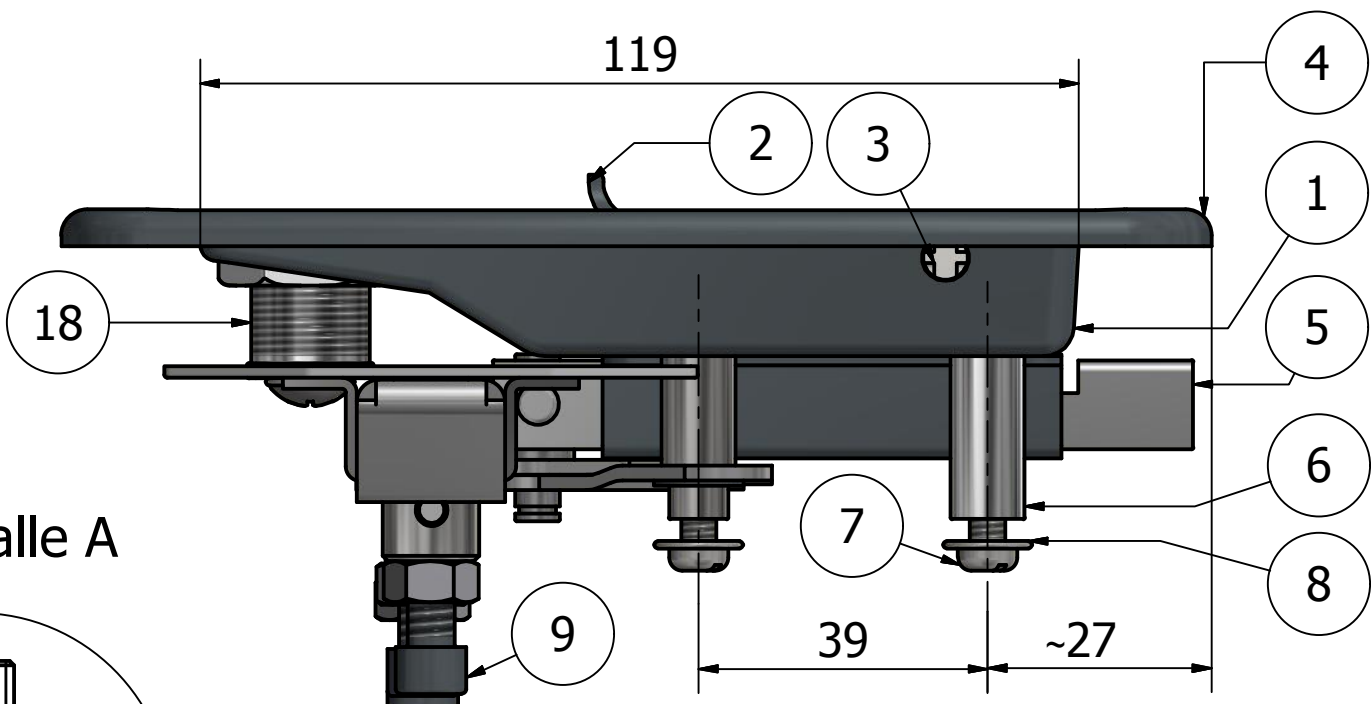

# 216 101 CERRADURA DE PESTILLO EN EXTREMO CON LLAVE

Varilla de  $\varnothing 3,5 \times 610\text{mm}$ .

Detalle A

RW.  $\varnothing 3/16" \times 1/2"$

## Nota:

\*"e" varia de acuerdo donde se instale el producto.

\*Consultar por otro largo de varrilla

ITEM	PART NUMBER	COLOR	MATERIAL
1	CAJA DE CERRADURA	NEGRO	METAL
2	MANIJA DE CERRADURA	NEGRO	METAL
3	EJE DE GIRO MANIJA	GLB	METAL
4	JUNTA PERIMETRAL	NEGRO	PEBD-ELVAX
5	PESTILLO DE CHAPA	GLB	METAL
6	TUERCA DE FIJACION	GLB	METAL
7	TORNILLO- RW. 3/16"x 1/2"	GLB	METAL
8	ARANDELA 3/16"	GLB	METAL
9	TORNILLO "alen"- RW. 1/4"x 3/4"	NEGRO	METAL
10	BRAZO TIJERA	GLB	METAL
11	OMEGA GUIA DE CERR.	NEGRO	METAL
12	EJE DESPLASAMIENTO TIJERA	GLB	METAL
13	VARILLA DE MOVIMIENTO	GLB	METAL
14	MORDAZA DE REG. DE VARILLA	GLB	METAL
15	PLACA APOYO	GLB	METAL
16	OMEGA GUIA DE PESTILLO	GLB	METAL
17	PESTILLO DE TRABA CORTO	GLB	METAL
18	TAMBOR DE CERR.- con llave -	CROMO	METAL
19	LEVA DE TRABA	GLB	METAL