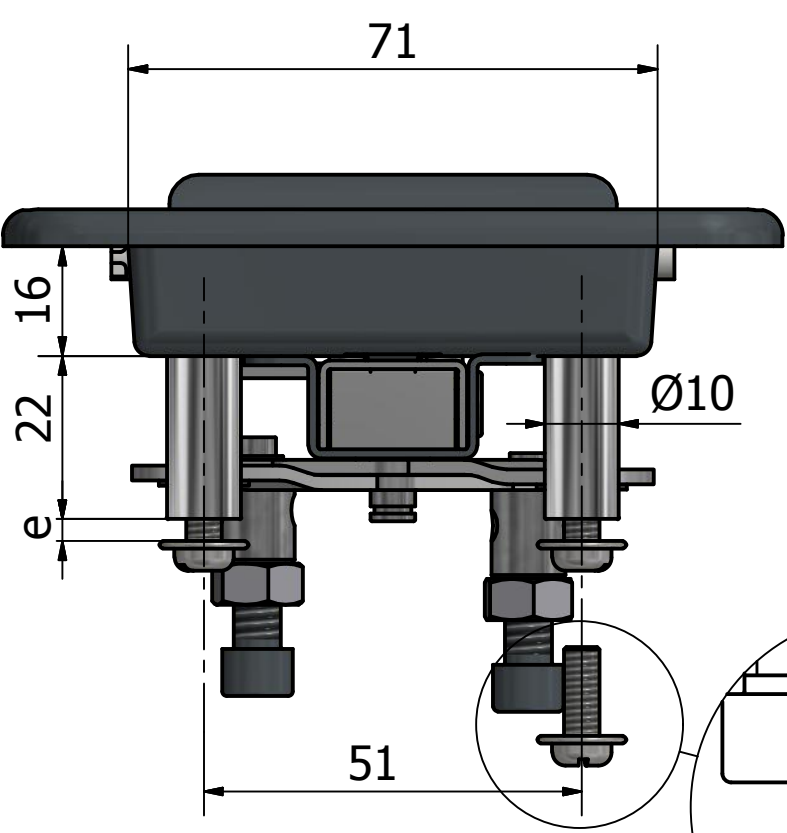

# 216 101 CERRADURA DE PESTILLO EN EXTREMO CON LLAVE

Varilla de  $\varnothing 3,5 \times 610\text{mm}$ .

Detalle A

RW.  $\varnothing 3/16" \times 1/2"$

## Nota:

\*"e" varia de acuerdo donde se instale el producto.

\*Consultar por otro largo de varrilla

ITEM	PART NUMBER	COLOR	MATERIAL
1	CAJA DE CERRADURA	NEGRO	METAL
2	MANIJA DE CERRADURA	NEGRO	METAL
3	EJE DE GIRO MANIJA	GLB	METAL
4	JUNTA PERIMETRAL	NEGRO	PEBD-ELVAX
5	PESTILLO DE CHAPA	GLB	METAL
6	TUERCA DE FIJACION	GLB	METAL
7	TORNILLO- RW. 3/16"x 1/2"	GLB	METAL
8	ARANDELA 3/16"	GLB	METAL
9	TORNILLO "alen"- RW. 1/4"x 3/4"	NEGRO	METAL
10	BRAZO TIJERA	GLB	METAL
11	OMEGA GUIA DE CERR.	NEGRO	METAL
12	EJE DESPLASAMIENTO TIJERA	GLB	METAL
13	VARILLA DE MOVIMIENTO	GLB	METAL
14	MORDAZA DE REG. DE VARILLA	GLB	METAL
15	PLACA APOYO	GLB	METAL
16	OMEGA GUIA DE PESTILLO	GLB	METAL
17	PESTILLO DE TRABA CORTO	GLB	METAL
18	TAMBOR DE CERR.- con llave -	CROMO	METAL
19	LEVA DE TRABA	GLB	METAL