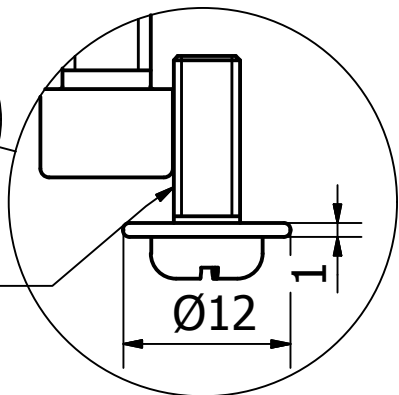

# 216 101 CERRADURA DE PESTILLO EN EXTREMO CON LLAVE

Varilla de  $\varnothing 3,5 \times 610\text{mm}$ .

Detalle A

RW.  $\varnothing 3/16" \times 1/2"$

## Nota:

\*"e" varia de acuerdo donde se instale el producto.

\*Consultar por otro largo de varrilla

ITEM	PART NUMBER	COLOR	MATERIAL
1	CAJA DE CERRADURA	NEGRO	METAL
2	MANIJA DE CERRADURA	NEGRO	METAL
3	EJE DE GIRO MANIJA	GLB	METAL
4	JUNTA PERIMETRAL	NEGRO	PEBD-ELVAX
5	PESTILLO DE CHAPA	GLB	METAL
6	TUERCA DE FIJACION	GLB	METAL
7	TORNILLO- RW. 3/16"x 1/2"	GLB	METAL
8	ARANDELA 3/16"	GLB	METAL
9	TORNILLO "alen"- RW. 1/4"x 3/4"	NEGRO	METAL
10	BRAZO TIJERA	GLB	METAL
11	OMEGA GUIA DE CERR.	NEGRO	METAL
12	EJE DESPLASAMIENTO TIJERA	GLB	METAL
13	VARILLA DE MOVIMIENTO	GLB	METAL
14	MORDAZA DE REG. DE VARILLA	GLB	METAL
15	PLACA APOYO	GLB	METAL
16	OMEGA GUIA DE PESTILLO	GLB	METAL
17	PESTILLO DE TRABA CORTO	GLB	METAL
18	TAMBOR DE CERR.- con llave -	CROMO	METAL
19	LEVA DE TRABA	GLB	METAL