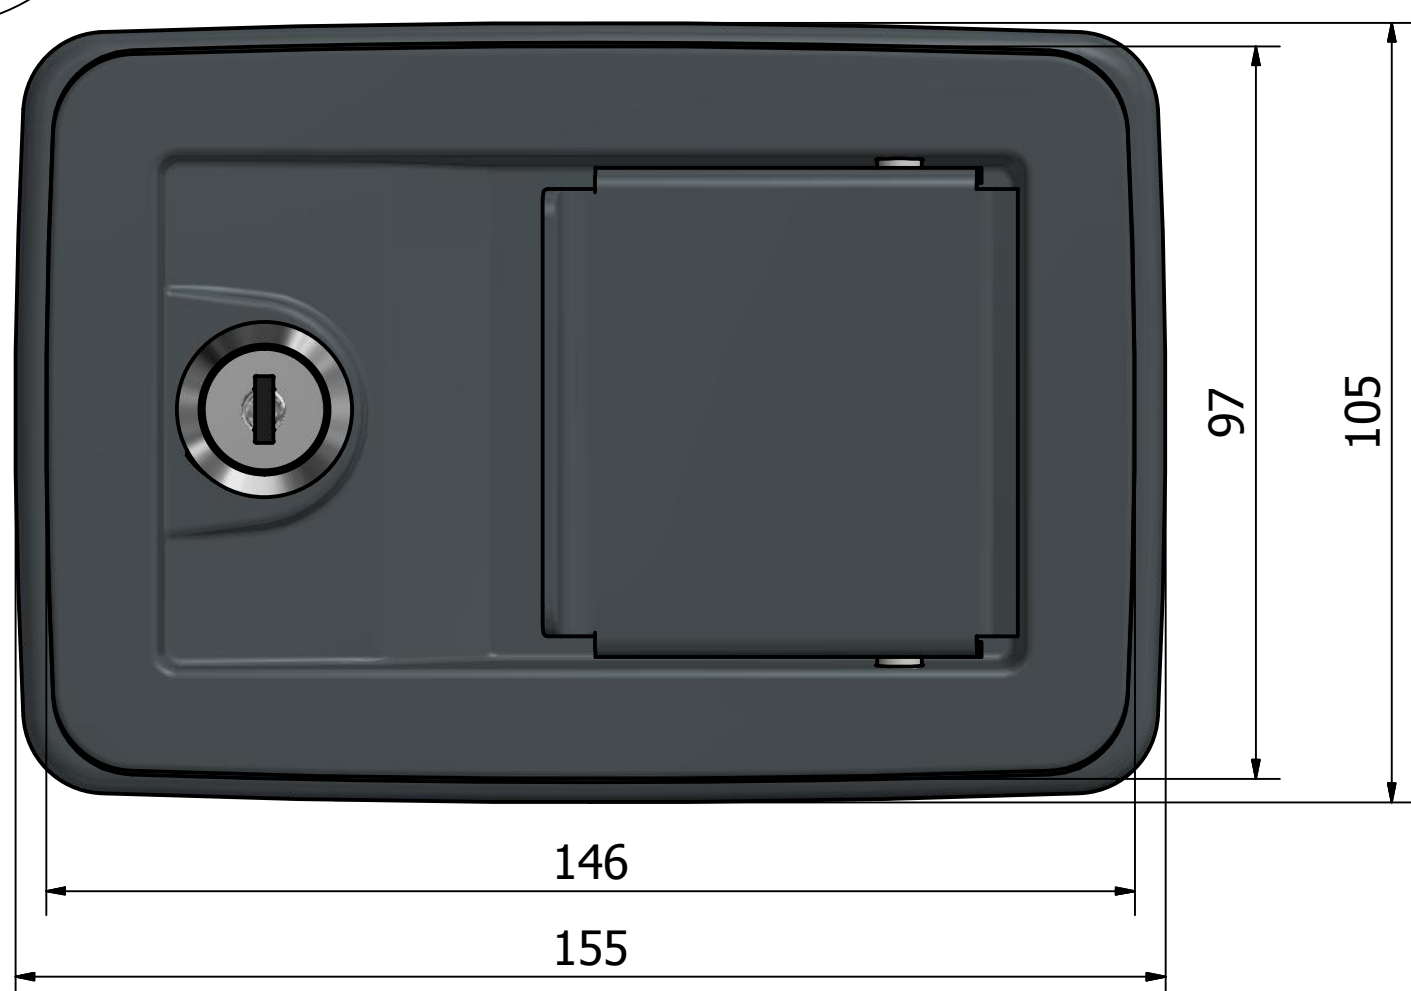

# 216 101 CERRADURA DE PESTILLO EN EXTREMO CON LLAVE

Varilla de  $\varnothing 3,5 \times 610\text{mm}$ .

Detalle A

RW.  $\varnothing 3/16" \times 1/2"$

## Nota:

\*"e" varia de acuerdo donde se instale el producto.

\*Consultar por otro largo de varrilla

ITEM	PART NUMBER	COLOR	MATERIAL
1	CAJA DE CERRADURA	NEGRO	METAL
2	MANIJA DE CERRADURA	NEGRO	METAL
3	EJE DE GIRO MANIJA	GLB	METAL
4	JUNTA PERIMETRAL	NEGRO	PEBD-ELVAX
5	PESTILLO DE CHAPA	GLB	METAL
6	TUERCA DE FIJACION	GLB	METAL
7	TORNILLO- RW. 3/16"x 1/2"	GLB	METAL
8	ARANDELA 3/16"	GLB	METAL
9	TORNILLO "alen"- RW. 1/4"x 3/4"	NEGRO	METAL
10	BRAZO TIJERA	GLB	METAL
11	OMEGA GUIA DE CERR.	NEGRO	METAL
12	EJE DESPLASAMIENTO TIJERA	GLB	METAL
13	VARILLA DE MOVIMIENTO	GLB	METAL
14	MORDAZA DE REG. DE VARILLA	GLB	METAL
15	PLACA APOYO	GLB	METAL
16	OMEGA GUIA DE PESTILLO	GLB	METAL
17	PESTILLO DE TRABA CORTO	GLB	METAL
18	TAMBOR DE CERR.- con llave -	CROMO	METAL
19	LEVA DE TRABA	GLB	METAL