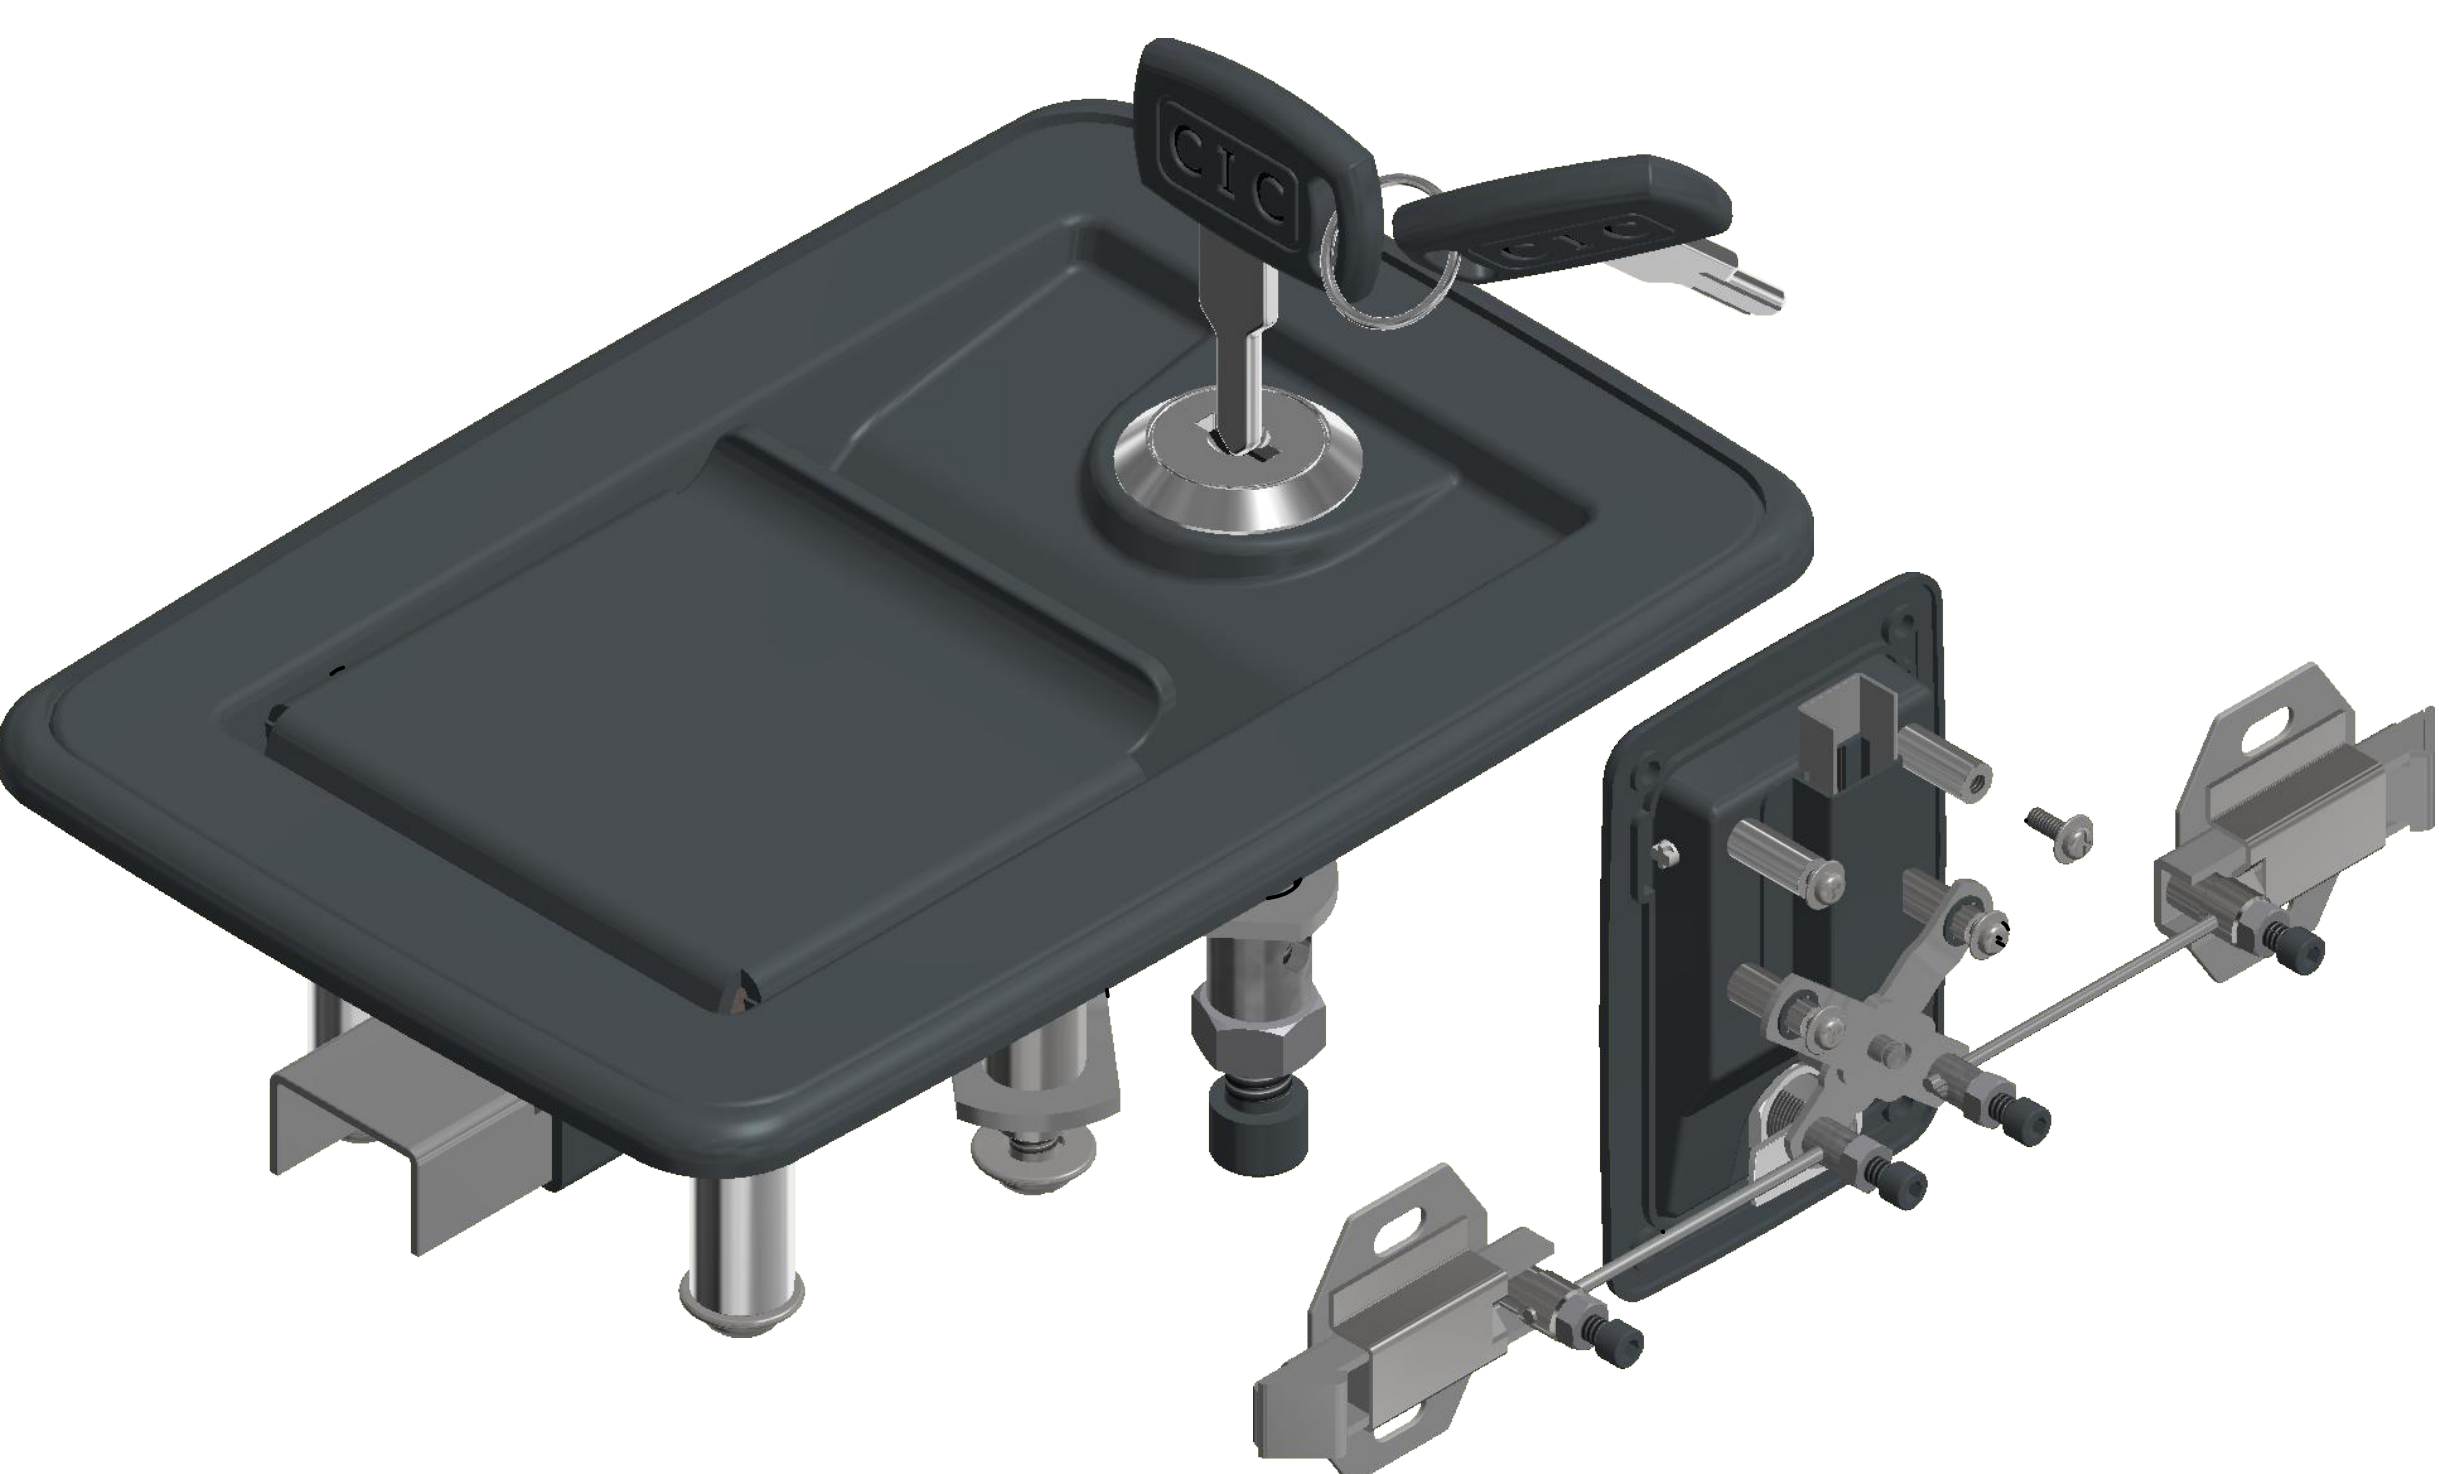

# 216 101 CERRADURA DE PESTILLO EN EXTREMO CON LLAVE

Varilla de  $\varnothing 3,5 \times 610\text{mm}$ .

Detalle A

RW.  $\varnothing 3/16" \times 1/2"$

## Nota:

\*"e" varia de acuerdo donde se instale el producto.

\*Consultar por otro largo de varrilla

ITEM	PART NUMBER	COLOR	MATERIAL
1	CAJA DE CERRADURA	NEGRO	METAL
2	MANIJA DE CERRADURA	NEGRO	METAL
3	EJE DE GIRO MANIJA	GLB	METAL
4	JUNTA PERIMETRAL	NEGRO	PEBD-ELVAX
5	PESTILLO DE CHAPA	GLB	METAL
6	TUERCA DE FIJACION	GLB	METAL
7	TORNILLO- RW. 3/16"x 1/2"	GLB	METAL
8	ARANDELA 3/16"	GLB	METAL
9	TORNILLO "alen"- RW. 1/4"x 3/4"	NEGRO	METAL
10	BRAZO TIJERA	GLB	METAL
11	OMEGA GUIA DE CERR.	NEGRO	METAL
12	EJE DESPLASAMIENTO TIJERA	GLB	METAL
13	VARILLA DE MOVIMIENTO	GLB	METAL
14	MORDAZA DE REG. DE VARILLA	GLB	METAL
15	PLACA APOYO	GLB	METAL
16	OMEGA GUIA DE PESTILLO	GLB	METAL
17	PESTILLO DE TRABA CORTO	GLB	METAL
18	TAMBOR DE CERR.- con llave -	CROMO	METAL
19	LEVA DE TRABA	GLB	METAL

APLICACION: Caja de herramienta, etc.