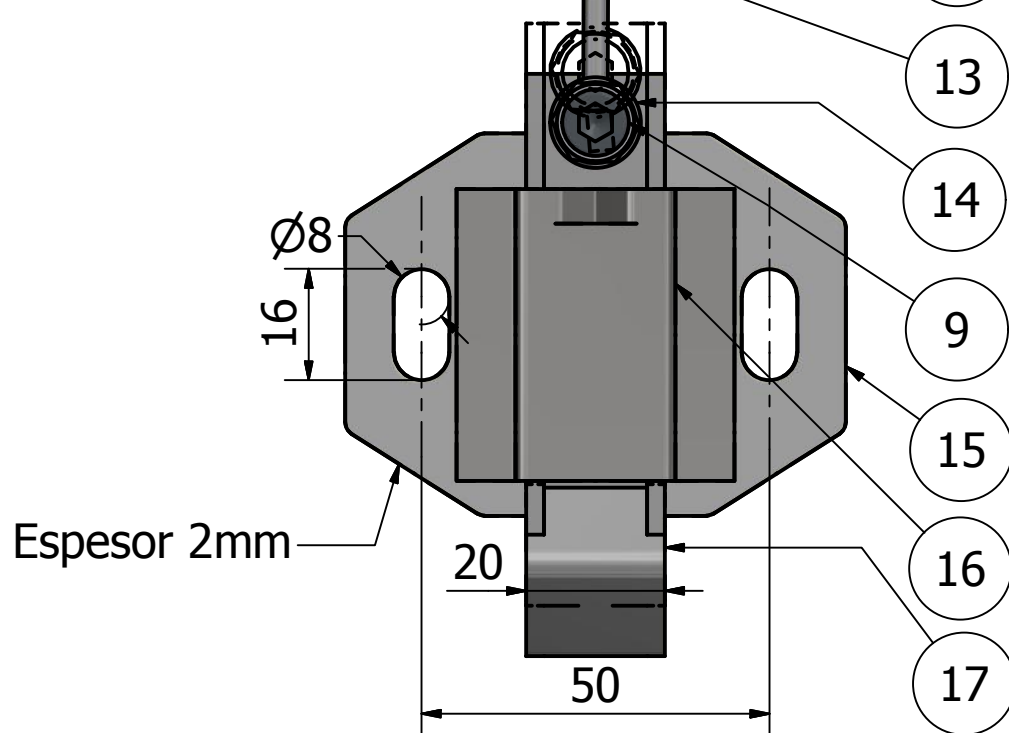

# 216 101 CERRADURA DE PESTILLO EN EXTREMO CON LLAVE

Varilla de  $\varnothing 3,5 \times 610\text{mm}$ .

Detalle A

RW.  $\varnothing 3/16" \times 1/2"$

## Nota:

\*"e" varia de acuerdo donde se instale el producto.

\*Consultar por otro largo de varrilla

ITEM	PART NUMBER	COLOR	MATERIAL
1	CAJA DE CERRADURA	NEGRO	METAL
2	MANIJA DE CERRADURA	NEGRO	METAL
3	EJE DE GIRO MANIJA	GLB	METAL
4	JUNTA PERIMETRAL	NEGRO	PEBD-ELVAX
5	PESTILLO DE CHAPA	GLB	METAL
6	TUERCA DE FIJACION	GLB	METAL
7	TORNILLO- RW. 3/16"x 1/2"	GLB	METAL
8	ARANDELA 3/16"	GLB	METAL
9	TORNILLO "alen"- RW. 1/4"x 3/4"	NEGRO	METAL
10	BRAZO TIJERA	GLB	METAL
11	OMEGA GUIA DE CERR.	NEGRO	METAL
12	EJE DESPLASAMIENTO TIJERA	GLB	METAL
13	VARILLA DE MOVIMIENTO	GLB	METAL
14	MORDAZA DE REG. DE VARILLA	GLB	METAL
15	PLACA APOYO	GLB	METAL
16	OMEGA GUIA DE PESTILLO	GLB	METAL
17	PESTILLO DE TRABA CORTO	GLB	METAL
18	TAMBOR DE CERR.- con llave -	CROMO	METAL
19	LEVA DE TRABA	GLB	METAL